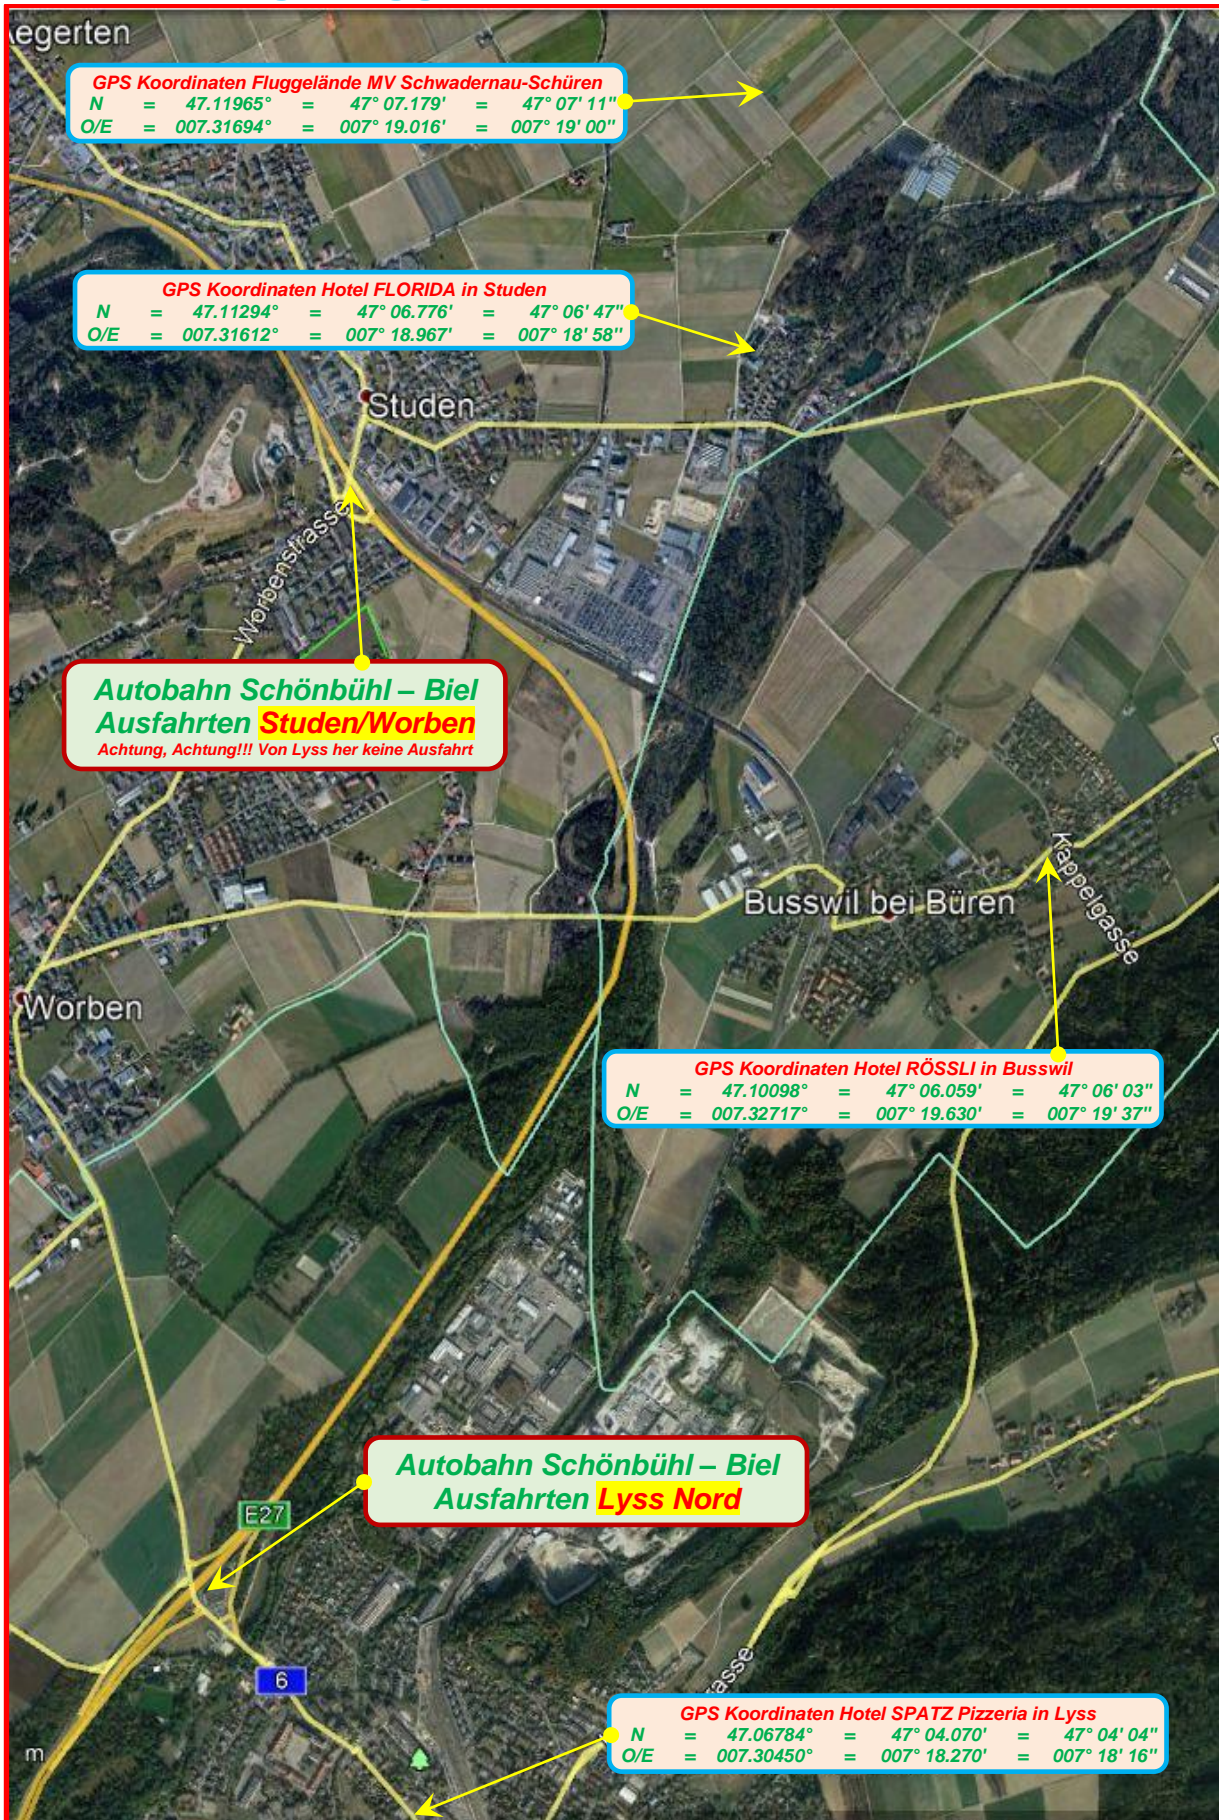

Orientierung Fluggelände MV Schwadernau-Schüren

- Modellflugverein Schwadernau-Schüren = <http://www.mfvss.ch>

- Hotel **FLORIDA** / Aareweg 25, (Nur für Navigation: Grienweg 14) in CH-2557 STUDEN / ☎ +41 (0)32 37428 28 / Internet: <http://www.florida.ch/> / E-Mail: info@florida.ch / Distanz zum Fluggelände: ca. 650 Meter

- Hotel **RÖSSLI** / Bahnhofstrasse 46 in CH-3292 BUSSWIL / ☎ +41 (0)32 385 20 40 / Internet: <http://www.roessli-busswil.ch/> / info@roessli-busswil.ch / Distanz zum Fluggelände: ca. 3 Kilometer

- Hotel **SPATZ** / Bielstrasse 28 in CH-3250 LYSS / ☎ +41 (0)32 384 38 88 / Internet: <https://semispatz.ch/> / E-Mail: info@semispatz.ch / Distanz zum Fluggelände: ca. 6 Kilometer